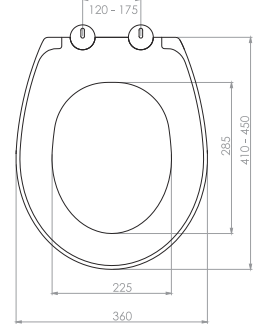

Tak-çıkart
Plug-in

Kolay Temizlik
Easy cleaning

Kod	0302
Açıklama	SLIM SMART Üstten sıkmalı Tak-çıkart özelliği - Kolay temizlik
Koli Adedi	10
Fiyat	420.00 TL

Kod	0304
Açıklama	İPEK Üstten sıkmalı Tak-çıkart özelliği - Kolay temizlik
Koli Adedi	10
Fiyat	450.00 TL