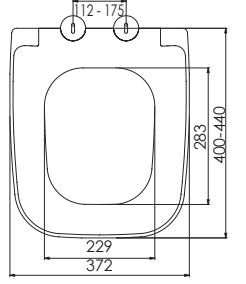

Kod	0419
Açıklama	PUNTO Metal menteşe takımı Üstten sıkmalı Tak-çıkart özelliği - Kolay temizlik
Koli Adedi	6
Fiyat	1.150.00 TL