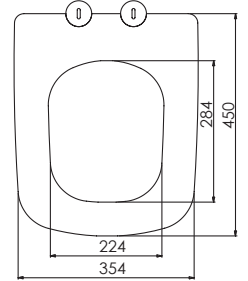

TS 13694

Kolay Montaj
Easy Mounting

Sessiz yavaş kapanır
Silent slow closing

Tak-çıkara
Plug-in

Kolay Temizlik
Easy cleaning