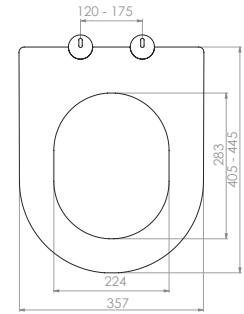

Kod	0351
Açıklama	MADRE Üstten sıkmalı Tak-çıkart özelliđi - Kolay temizlik
Koli Adedi	10
Fiyat	580.00 TL