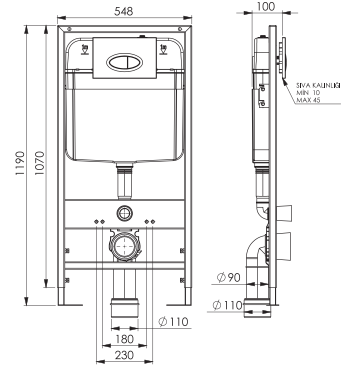

2025 • 1
FİYAT
LİSTESİ

nkp

CREATIVE
BATHROOM
PRODUCTS

www.nkp.com.tr

GÖMME REZERVUAR (80 mm)

TS EN 14055

Kod	0020
Açıklama	3/6 lt Tuğla duvara uygun kullanım (Buton Hariç)
Koli Adedi	1
Fiyat	1.880 TL

Kod	0021
Açıklama	3/6 lt Hela taşı uyumlu (Buton Hariç)
Koli Adedi	1
Fiyat	1.540 TL

GÖMME REZERVUAR (80 mm)

TS EN 14055

Kod	0025
Açıklama	3/6 lt Alçıpan duvara uygun kullanım (Yere hızlı montaj) (Buton Hariç)
Koli Adedi	1
Fiyat	3.400.00 TL

Kod	0026
Açıklama	3/6 lt Arkası tuğla önü alçıpan duvara uygun kullanım (Yere hızlı montaj) (Buton Hariç)
Koli Adedi	1
Fiyat	2.850.00 TL