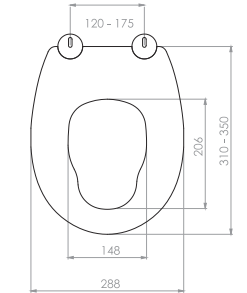

TS 13694

Kolay Montaj
Easy Mounting

Sessiz yavaş kapanır
Silent slow closing

Tak-çıkart
Plug-in

Kolay Temizlik
Easy cleaning