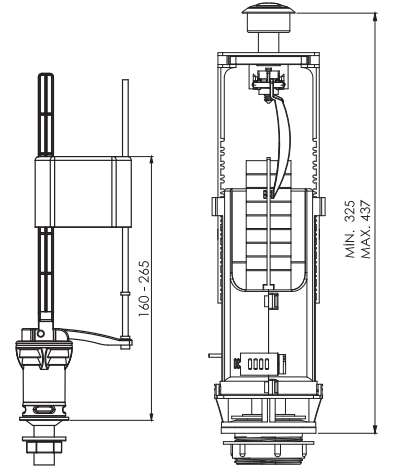

Kod	0110
Açıklama	Basmalı sistem Hidro flotör Altan su girişli 3/8
Koli Adedi	20
Fiyat	330.00 TL