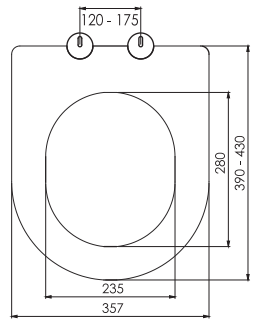

TS 13694

Kolay Montaj
Easy Mounting

Sessiz yavaş
kapanır
Silent slow closing

Tak-çıkarm
Plug-in

Kolay Temizlik
Easy cleaning