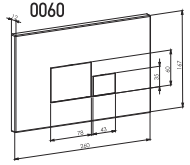

0070
Mat krom buton
450 TL