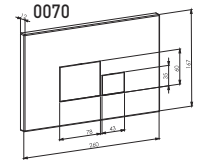

0080
Mat krom buton
450 TL