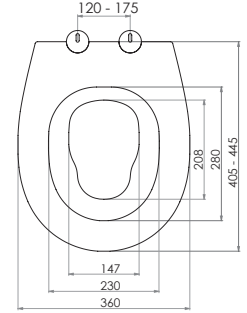

Kod	0350
Açıklama	TWIN Üstten sıkmalı Tak-çıkart özelliği - Kolay temizlik
Koli Adedi	10
Fiyat	660.00 TL

ÇOCUK ADAPTÖRLÜ
Mıknatıs özellikli,
çok rahat kullanım.