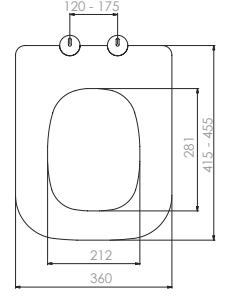

Kod	0343
Açıklama	ZÜMRÜT Üstten sıkmalı Tak-çıkart özelliđi - Kolay temizlik
Koli Adedi	10
Fiyat	490.00 TL