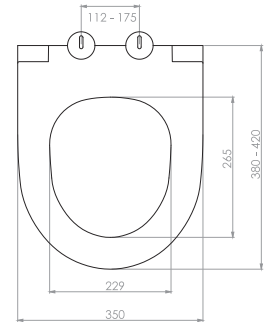

TS 13694

Kolay Montaj
Easy Mounting

Sessiz yavaş kapanır
Silent slow closing

Tak-çıkara
Plug-in

Kolay Temizlik
Easy cleaning