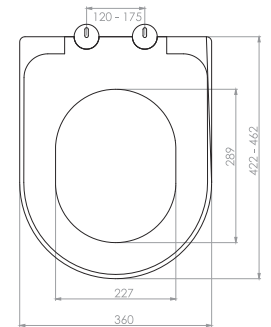

TS 13694

Kolay Montaj
Easy Mounting

Sessiz yavaş
kapanır
Silent slow closing

Tak-çıkart
Plug-in

Kolay Temizlik
Easy cleaning