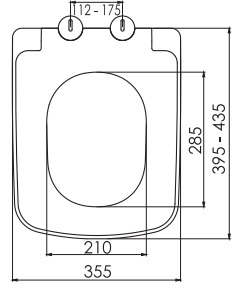

Kod	0417
Açıklama	EVO Metal menteşe takımı Üstten sıkmalı Tak-çıkart özelliği - Kolay temizlik
Koli Adedi	6
Fiyat	1.150.00 TL