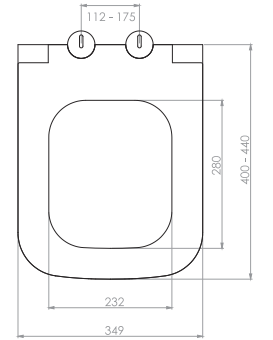

TS 13694

Kolay Montaj
Easy Mounting

Sessiz yavaş kapanır
Silent slow closing

Tak-çıkart
Plug-in

Kolay Temizlik
Easy cleaning