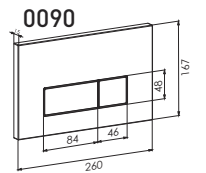

GÖMME REZERVUAR BUTONLARI