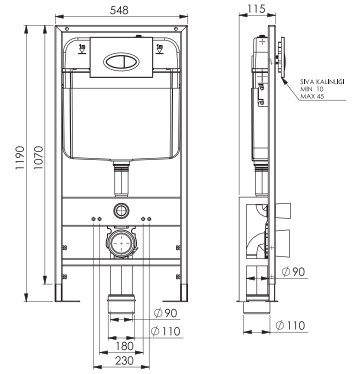

2025 • 1
FİYAT
LİSTESİ

nkp

CREATIVE
BATHROOM
PRODUCTS

www.nkp.com.tr

GÖMME REZERVUAR (80 mm)

TS EN 14055

Kod	0020
Açıklama	3/6 lt Tuğla duvara uygun kullanım (Buton Hariç)
Koli Adedi	1
Fiyat	1.880 TL

Kod	0021
Açıklama	3/6 lt Hela taşı uyumlu (Buton Hariç)
Koli Adedi	1
Fiyat	1.540 TL

GÖMME REZERVUAR (80 mm)

TS EN 14055

Kod	0025
Açıklama	3/6 lt Alçıpan duvara uygun kullanım (Yere hızlı montaj) (Buton Hariç)
Koli Adedi	1
Fiyat	3.400.00 TL

Kod	0026
Açıklama	3/6 lt Arkası tuğla önü alçıpan duvara uygun kullanım (Yere hızlı montaj) (Buton Hariç)
Koli Adedi	1
Fiyat	2.850.00 TL