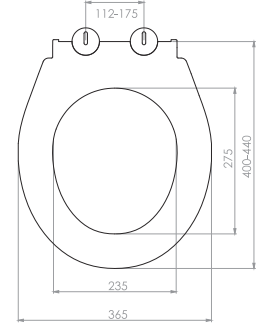

Kod	0401
Açıklama	GENESİS Metal menteşe takımı Üstten sıkmalı Tak-çıkarc özelliđi - Kolay temizlik
Koli Adedi	6
Fiyat	950.00 TL