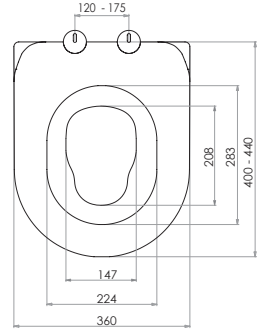

ÇOCUK
Klozet Kapağı

Kod	0307
Açıklama	ÇOCUK Üstten sıkmalı Tak-çıkart özelliği - Kolay temizlik
Koli Adedi	10
Fiyat	450.00 TL