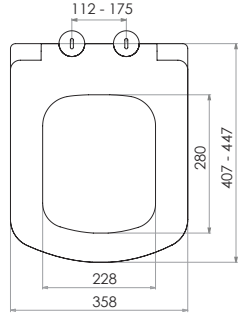

Kod	0420
Açıklama	QUADRO Metal menteşe takımı Üstten sıkmalı Tak-çıkart özelliği - Kolay temizlik
Koli Adedi	6
Fiyat	1.150.00 TL