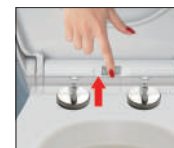

Kod	0407
Açıklama	NEVA Metal menteşe takımı Üstten sıkmalı Tak-çıkara özelliđi - Kolay temizlik
Koli Adedi	6
Fiyat	1.000.00 TL

TS 13694

Kolay Montaj
Easy Mounting

Sessiz yavaş kapanır
Silent slow closing