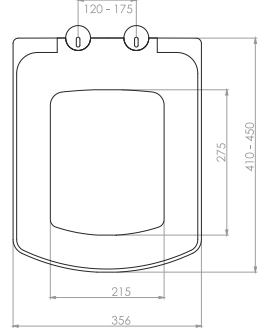

Kod	0338
Açıklama	SLIM İNCİ Üstten sıkmalı Tak-çıkarm özelliđi - Kolay temizlik
Koli Adedi	10
Fiyat	490.00 TL