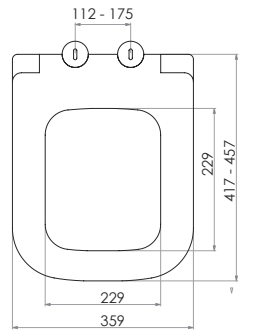

TS 13694

Kolay Montaj
Easy Mounting

Sessiz yavaş kapanır
Silent slow closing

Tak-çıkart
Plug-in

Kolay Temizlik
Easy cleaning