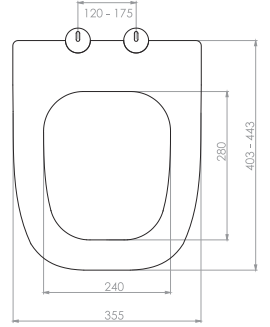

Kod	0342
Açıklama	SHORT İNCİ Üstten sıkmalı Tak-çıkarm özelliđi - Kolay temizlik
Koli Adedi	10
Fiyat	490.00 TL