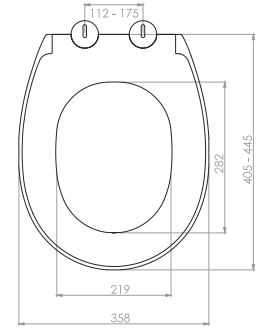

Kod	0402
Açıklama	ELEGANCE Metal menteşe takımı Üstten sıkmalı Tak-çıkarc özelliđi - Kolay temizlik
Koli Adedi	6
Fiyat	950.00 TL