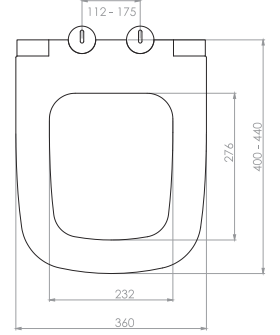

Kod	0406
Açıklama	DOLCE Metal menteşe takımı Üstten sıkmalı Tak-çıkara özelliđi - Kolay temizlik
Koli Adedi	6
Fiyat	1.150.00 TL