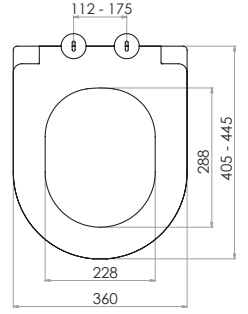

Kod	0422
Açıklama	STAR Metal menteşe takımı Üstten sıkmalı Tak-çıkara özelliği - Kolay temizlik
Koli Adedi	6
Fiyat	950.00 TL