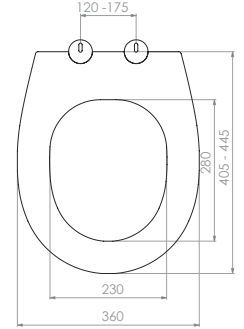

Kod	0347
Açıklama	GRANDE Üstten sıkmalı Tak-çıkart özelliđi - Kolay temizlik
Koli Adedi	10
Fiyat	490.00 TL