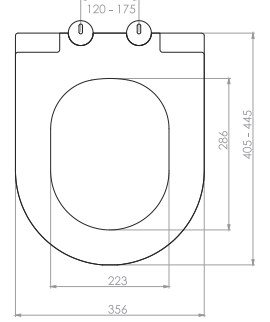

Kod	0341
Açıklama	FIESTA SOFT Üstten sıkmalı Tak-çıkarm özelliđi - Kolay temizlik
Koli Adedi	10
Fiyat	580.00 TL