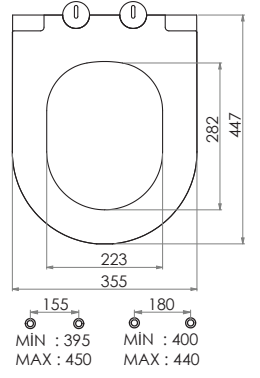

DUROPLAST YAVAŞ KAPANAN KLOZET KAPAKLARI

YENİ

Kod	0428
Açıklama	NEO ELEGANCE Metal menteşe takımı Üstten sıkmalı Tak-çıkart özelliği - Kolay temizlik
Koli Adedi	6
Fiyat	950.00 TL

YENİ

Kod	0428
Açıklama	NEO SLIM ELEGANCE Metal menteşe takımı Üstten sıkmalı Tak-çıkart özelliği - Kolay temizlik
Koli Adedi	6
Fiyat	950.00 TL

TS 13694

Kolay Montaj
Easy Mounting

Sessiz yavaş kapanır
Silent slow closing

Tak-çıkart
Plug-in

Kolay Temizlik
Easy cleaning