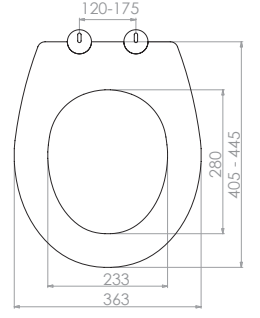

Kod	0304
Açıklama	İPEK Üstten sıkmalı Tak-çıkart özelliği - Kolay temizlik
Koli Adedi	10
Fiyat	450.00 TL