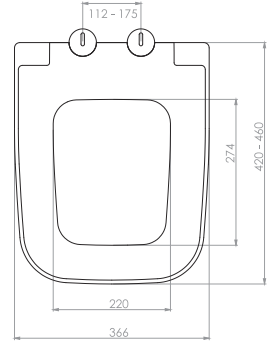

Kod	0407
Açıklama	NEVA Metal menteşe takımı Üstten sıkmalı Tak-çıkara özelliđi - Kolay temizlik
Koli Adedi	6
Fiyat	1.000.00 TL