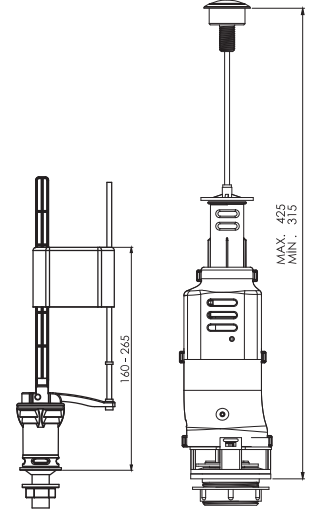

Kod	0601
Açıklama	HİDRO FLOTÖR Altan su girişli 3/8
Koli Adedi	50
Fiyat	190.00 TL