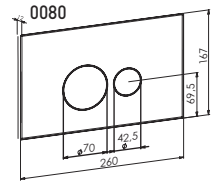

0090
Mat krom buton
450 TL