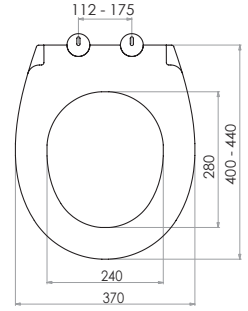

DUROPLAST YAVAŞ KAPANAN KLOZET KAPAKLARI

Kod	0421
Açıklama	SOLID Metal menteşe takımı Üstten sıkmalı Tak-çıkara özelliği - Kolay temizlik
Koli Adedi	6
Fiyat	950.00 TL

Kod	0422
Açıklama	STAR Metal menteşe takımı Üstten sıkmalı Tak-çıkara özelliği - Kolay temizlik
Koli Adedi	6
Fiyat	950.00 TL

YENİ

Kod	0426
Açıklama	DIAMOND Metal menteşe takımı Üstten sıkmalı Tak-çıkara özelliği - Kolay temizlik
Koli Adedi	6
Fiyat	1.150.00 TL

YENİ

Kod	0427
Açıklama	RUBİ Metal menteşe takımı Üstten sıkmalı Tak-çıkara özelliği - Kolay temizlik
Koli Adedi	6
Fiyat	1.150.00 TL

TS 13694

Kolay Montaj
Easy Mounting

Sessiz yavaş kapanır
Silent slow closing

Tak-çıkara
Plug-in

Kolay Temizlik
Easy cleaning