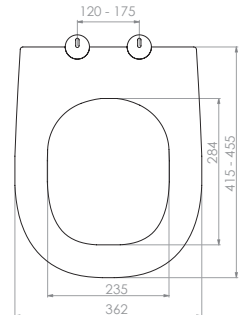

TS 13694

Kolay Montaj
Easy Mounting

Sessiz yavaş
kapanır
Silent slow closing

Tak-çıkart
Plug-in

Kolay Temizlik
Easy cleaning