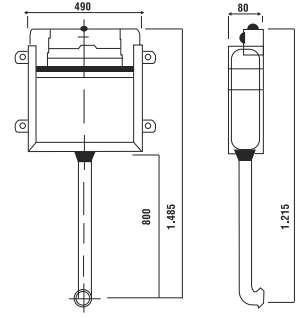

2025 • 1
FİYAT
LİSTESİ

nkp

CREATIVE
BATHROOM
PRODUCTS

www.nkp.com.tr

GÖMME REZERVUAR (80 mm)

TS EN 14055

Kod	0020
Açıklama	3/6 lt Tuğla duvara uygun kullanım (Buton Hariç)
Koli Adedi	1
Fiyat	1.880 TL

Kod	0021
Açıklama	3/6 lt Hela taşı uyumlu (Buton Hariç)
Koli Adedi	1
Fiyat	1.540 TL

GÖMME REZERVUAR (80 mm)

TS EN 14055

Kod	0025
Açıklama	3/6 lt Alçıpan duvara uygun kullanım (Yere hızlı montaj) (Buton Hariç)
Koli Adedi	1
Fiyat	3.400.00 TL

Kod	0026
Açıklama	3/6 lt Arkası tuğla önü alçıpan duvara uygun kullanım (Yere hızlı montaj) (Buton Hariç)
Koli Adedi	1
Fiyat	2.850.00 TL