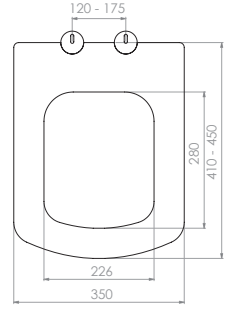

Kod	0346
Açıklama	LUANDE Üstten sıkmalı Tak-çıkart özelliđi - Kolay temizlik
Koli Adedi	10
Fiyat	490.00 TL