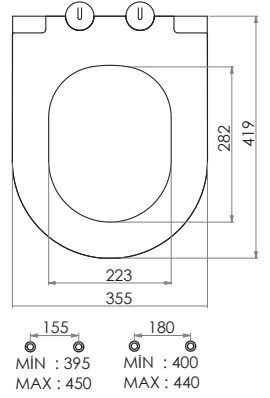

TS 13694

Kolay Montaj
Easy Mounting

Sessiz yavaş kapanır
Silent slow closing

Tak-çıkart
Plug-in

Kolay Temizlik
Easy cleaning