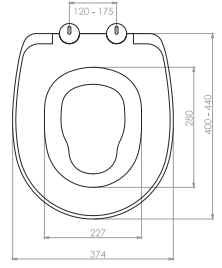

Kod	0348
Açıklama	FAMILY Üstten sıkmalı Tak-çıkart özelliği - Kolay temizlik
Koli Adedi	10
Fiyat	660.00 TL

ÇOCUK ADAPTÖRLÜ
Mıknatıs özellikli,
çok rahat kullanım.