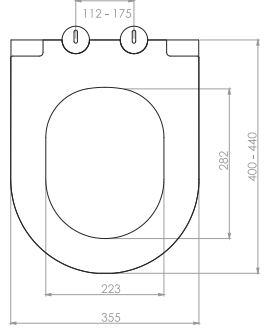

Kod	0411
Açıklama	SLIM ELEGANCE Metal menteşe takımı Üstten sıkmalı Tak-çıkart özelliği - Kolay temizlik
Koli Adedi	6
Fiyat	950.00 TL

Kod	0412
Açıklama	FORTE Metal menteşe takımı Üstten sıkmalı Tak-çıkart özelliği - Kolay temizlik
Koli Adedi	6
Fiyat	1.150.00 TL