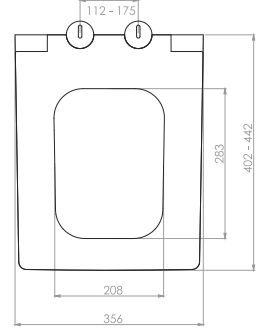

DUROPLAST YAVAŞ KAPANAN KLOZET KAPAKLARI

Kod	0408
Açıklama	STYLE Metal menteşe takımı Üstten sıkmalı Tak-çıkart özelliği - Kolay temizlik
Koli Adedi	6
Fiyat	1.150.00 TL

Kod	0410
Açıklama	KARE SLIM Metal menteşe takımı Üstten sıkmalı Tak-çıkart özelliği - Kolay temizlik
Koli Adedi	6
Fiyat	1.150.00 TL

Kod	0411
Açıklama	SLIM ELEGANCE Metal menteşe takımı Üstten sıkmalı Tak-çıkart özelliği - Kolay temizlik
Koli Adedi	6
Fiyat	950.00 TL

Kod	0412
Açıklama	FORTE Metal menteşe takımı Üstten sıkmalı Tak-çıkart özelliği - Kolay temizlik
Koli Adedi	6
Fiyat	1.150.00 TL

TS 13694

Kolay Montaj
Easy Mounting

Sessiz yavaş kapanır
Silent slow closing

Tak-çıkart
Plug-in

Kolay Temizlik
Easy cleaning