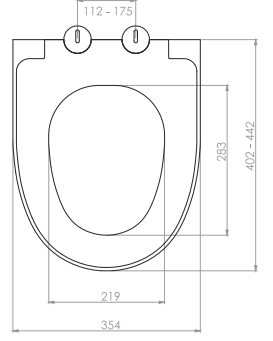

Kod	0408
Açıklama	STYLE Metal menteşe takımı Üstten sıkmalı Tak-çıkart özelliği - Kolay temizlik
Koli Adedi	6
Fiyat	1.150.00 TL

Kod	0410
Açıklama	KARE SLIM Metal menteşe takımı Üstten sıkmalı Tak-çıkart özelliği - Kolay temizlik
Koli Adedi	6
Fiyat	1.150.00 TL