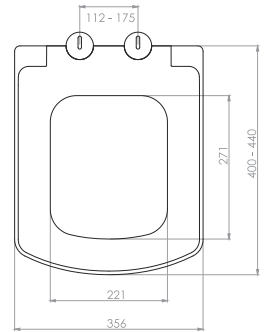

TS 13694

Kolay Montaj
Easy Mounting

Sessiz yavaş
kapanır
Silent slow closing

Tak-çıkarc
Plug-in

Kolay Temizlik
Easy cleaning