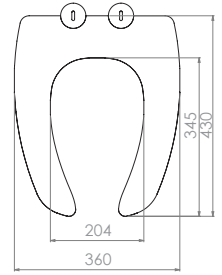

YENİ

Kod	0425
Açıklama	ENGELLİ KLOZET KAPAĞI Metal menteşe takımı Üstten sıkmalı Tak-çıkart özelliği - Kolay temizlik
Koli Adedi	6
Fiyat	1.150.00 TL

THERMOPLAST KLOZET KAPAĞI

Kod	0300
Açıklama	ABS AKDENİZ Özel menteşe grubu Alttan sıkmalı
Koli Adedi	10
Fiyat	300.00 TL

KLOZET KAPAĞI MENTEŞE TAKIMLARI

Kod	YD 01
Açıklama	Akdeniz (ABS) Kapak Menteşesi
Fiyat	85.00 TL

Kod	YD 19
Açıklama	Thermoplast soft menteşe grubu
Fiyat	115.00 TL

Kod	YD 18
Açıklama	Duroplast soft menteşe grubu
Fiyat	205.00 TL