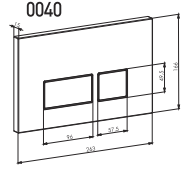

0050
Mat krom buton
450 TL