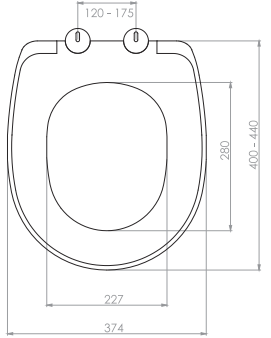

Kod	0336
Açıklama	İNCI Üstten sıkmalı Tak-çıkart özelliği - Kolay temizlik
Koli Adedi	10
Fiyat	470.00 TL