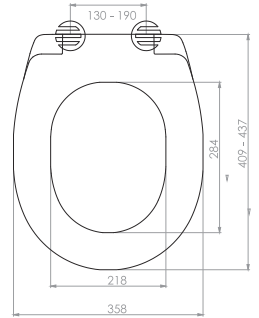

YENİ

Kod	0425
Açıklama	ENGELLİ KLOZET KAPAĞI Metal menteşe takımı Üstten sıkmalı Tak-çıkart özelliği - Kolay temizlik
Koli Adedi	6
Fiyat	1.150.00 TL

THERMOPLAST KLOZET KAPAĞI

Kod	0300
Açıklama	ABS AKDENİZ Özel menteşe grubu Alttan sıkmalı
Koli Adedi	10
Fiyat	300.00 TL