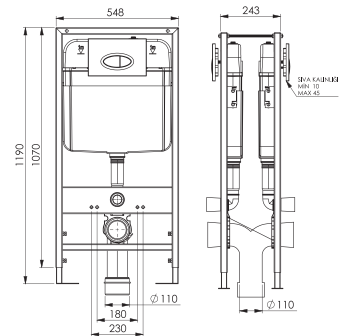

Kod	0028
Açıklama	3/6 lt Sirt sirta (Yere hızlı montaj) (Buton Hariç)
Koli Adedi	1
Fiyat	6.050 TL