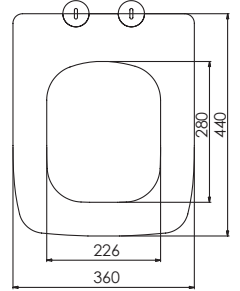

DUROPLAST YAVAŞ KAPANAN KLOZET KAPAKLARI

Kod	0421
Açıklama	SOLID Metal menteşe takımı Üstten sıkmalı Tak-çıkara özelliği - Kolay temizlik
Koli Adedi	6
Fiyat	950.00 TL

Kod	0422
Açıklama	STAR Metal menteşe takımı Üstten sıkmalı Tak-çıkara özelliği - Kolay temizlik
Koli Adedi	6
Fiyat	950.00 TL

YENİ

Kod	0426
Açıklama	DIAMOND Metal menteşe takımı Üstten sıkmalı Tak-çıkara özelliği - Kolay temizlik
Koli Adedi	6
Fiyat	1.150.00 TL

YENİ

Kod	0427
Açıklama	RUBİ Metal menteşe takımı Üstten sıkmalı Tak-çıkara özelliği - Kolay temizlik
Koli Adedi	6
Fiyat	1.150.00 TL

TS 13694

Kolay Montaj
Easy Mounting

Sessiz yavaş kapanır
Silent slow closing

Tak-çıkara
Plug-in

Kolay Temizlik
Easy cleaning