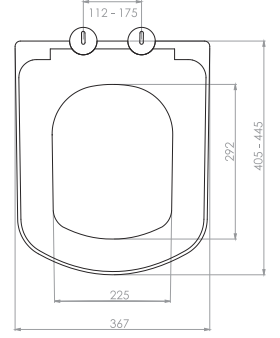

Kod	0405
Açıklama	LENTO Metal menteşe takımı Üstten sıkmalı Tak-çıkara özelliđi - Kolay temizlik
Koli Adedi	6
Fiyat	1.150.00 TL