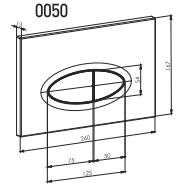

0060
Mat krom buton
450 TL