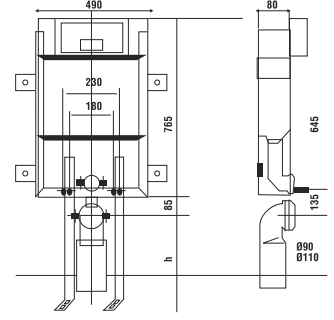

2025 • 1
FİYAT
LİSTESİ

nkp

CREATIVE
BATHROOM
PRODUCTS

www.nkp.com.tr

GÖMME REZERVUAR (80 mm)

TS EN 14055

Kod	0020
Açıklama	3/6 lt Tuğla duvara uygun kullanım (Buton Hariç)
Koli Adedi	1
Fiyat	1.880 TL

Kod	0021
Açıklama	3/6 lt Hela taşı uyumlu (Buton Hariç)
Koli Adedi	1
Fiyat	1.540 TL