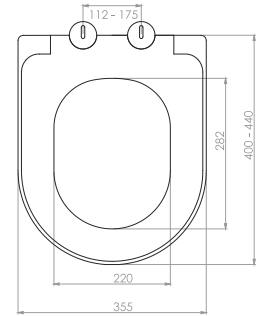

Kod	0403
Açıklama	ARYA Metal menteşe takımı Üstten sıkmalı Tak-çıkarc özelliđi - Kolay temizlik
Koli Adedi	6
Fiyat	1.000.00 TL